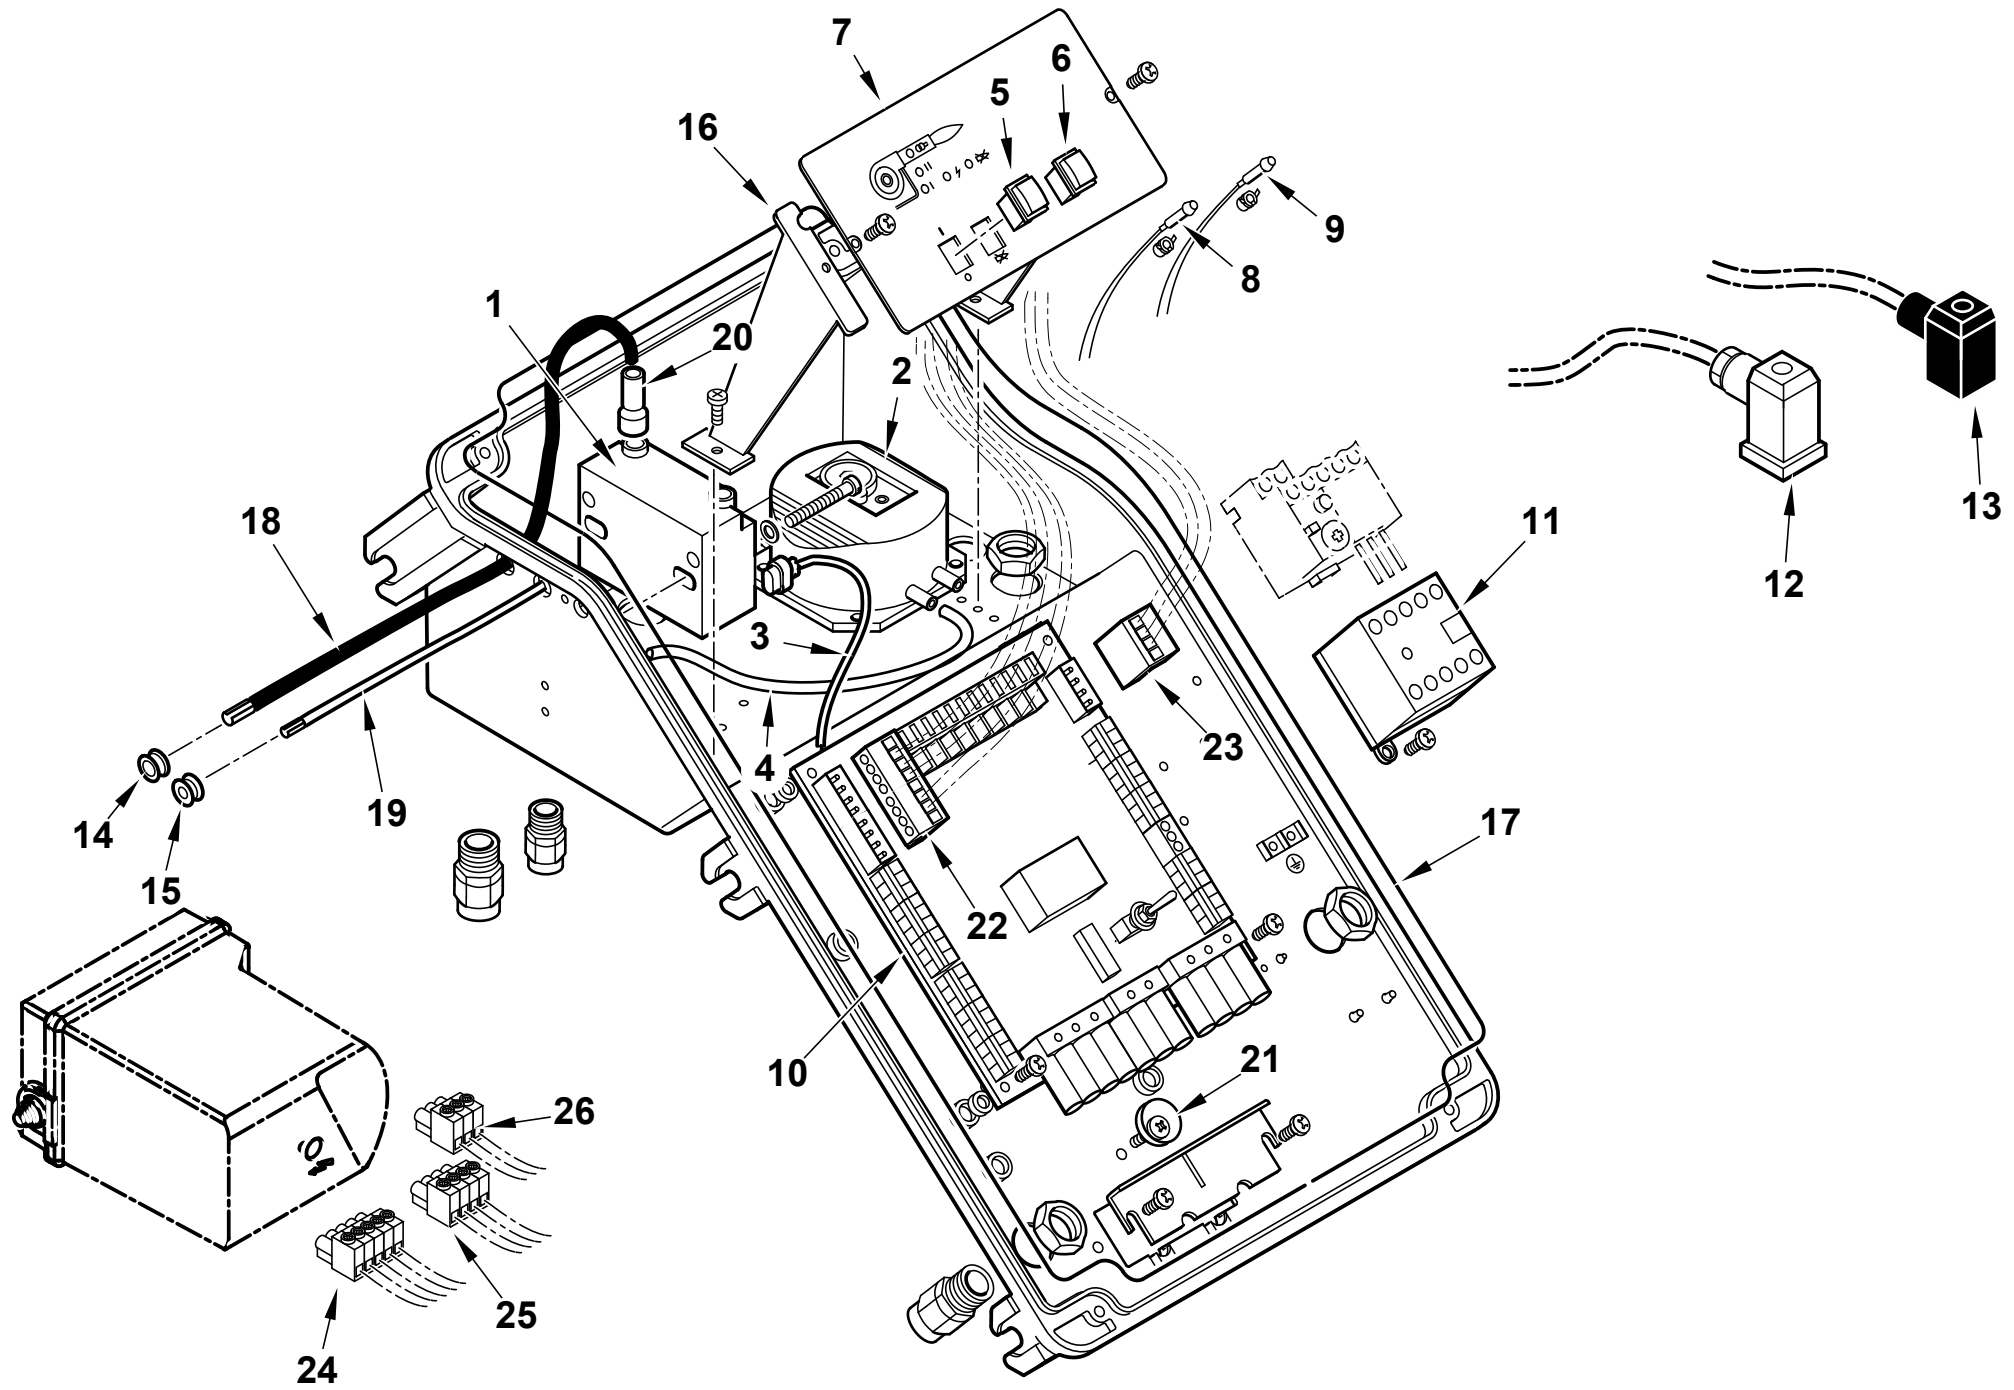

Поз	Артикул	Наименование	Примечание
1	0024050037	Пламенная головка	
2	0024030029	Головка горелки	
3	0024030003	Муфта соединительная	
4	0024010010	Палец	
5	0024030017	Прокладка	
6	0005180077	Сальник	
7	0005100100	Газовая заслонка	
8	31483	Штуцер давления	
9	0024050038	Крыльчатка	
10	0030010574	Прокладка	
11	0024010027	Ниппель	
12	8024030011	Крышка	
13	0005060037	Наконечник	
14	0024030013	Крышка	
15	0015010127	Рычаг	
16	0005030202	Автомат горения LME 22.233	
17	0005110128	Реле тепловое	
18	0005010266	Мотор 7,5 кВт	
19	0024050078	Блок управления в сборе	
20	0024050075	Подпорная шайба	
21	0024050097	Форсунка газовая	
22	0024050054	Вал	
23	0024030036	Кронштейн	
24	0011040046	Кронштейн	
25	0024040021	Электрод ионизации	
26	0024040013	Электрод	
27	0005180076	Сальник	
29	0005140781	Кабель	
30	0024030020	Винт	
31	0024050074	Газораспределитель	
32	0024030031	Трубка	
33	0024010020	Тяга с шарниром	
34	0024030004	Колено	
35	0024010009	Рычаг	

Поз	Артикул	Наименование	Примечание
14	0005170013	Подшипник	
15	0012120190	Сектор	
16	0012120173	Лекало	
17	0012120192	Вилка	
18	0012120193	Опора	
19	0012120194	Вилка	
20	0012120170	Эксцентрик	
21	0012120155	Винт	
22	0024050063	Тяга с шарниром	
23	4955	Гайка	
24	30241	Винт установочный	
25	30825	Винт	