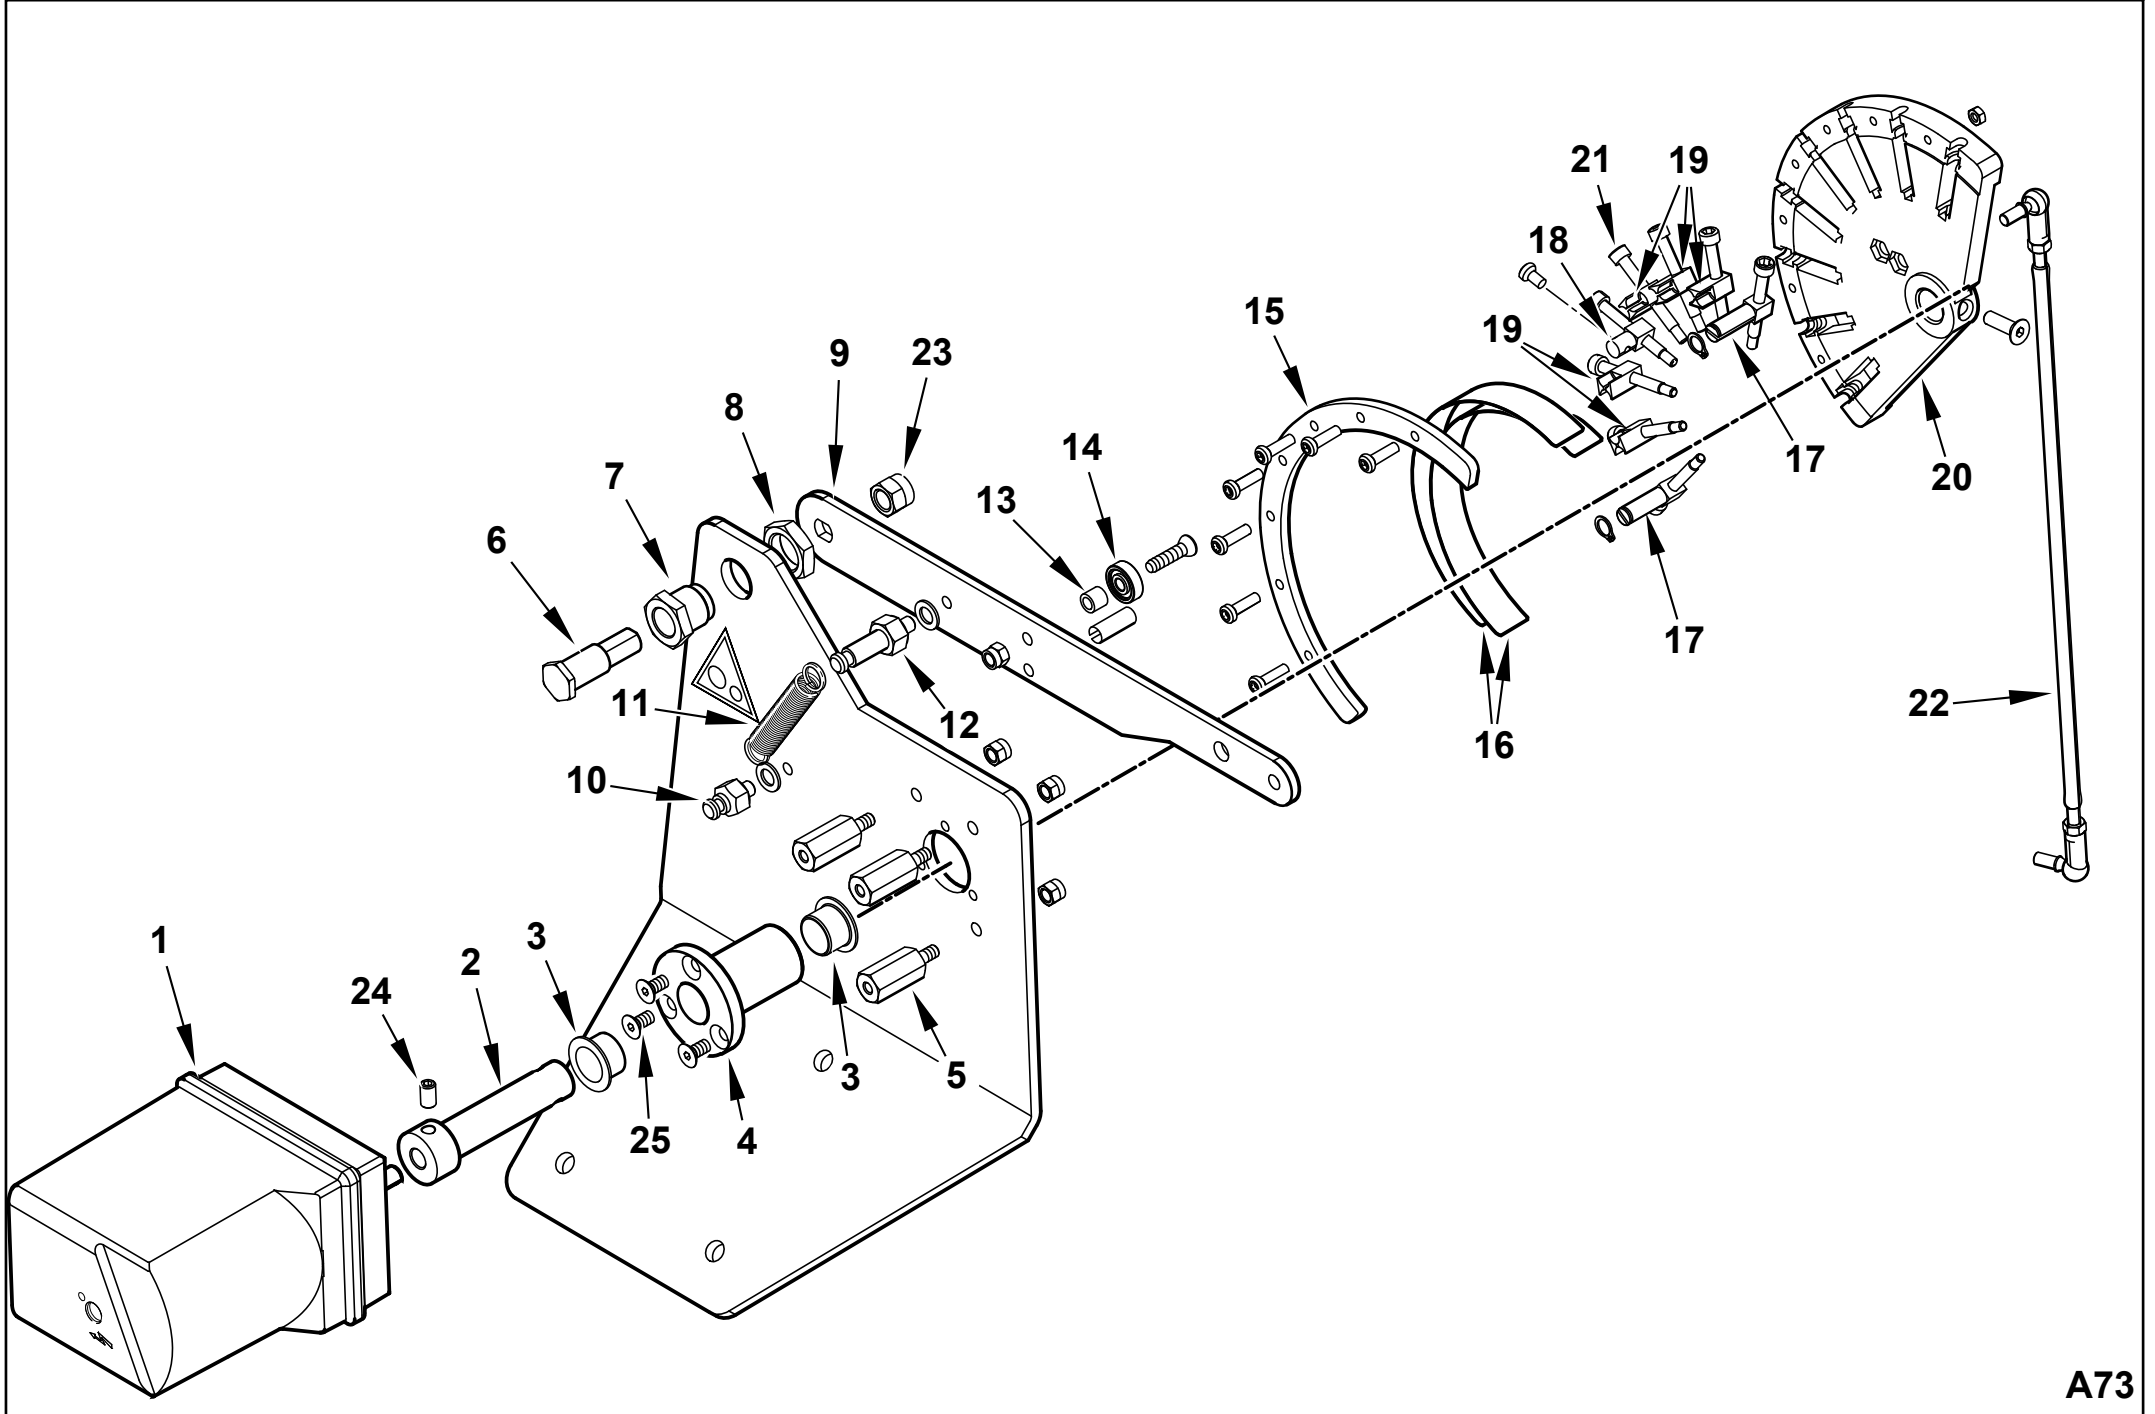

Поз	Артикул	Наименование	Примечание
1	0024050037	Пламенная головка	
2	0024030029	Головка горелки	
3	0024030003	Муфта соединительная	
4	0024010010	Палец	
5	0024030017	Прокладка	
6	0005180077	Сальник	
7	0005100100	Газовая заслонка	
8	31483	Штуцер давления	
9	0024050038	Крыльчатка	
10	0030010574	Прокладка	
11	0024010027	Ниппель	
12	8024030011	Крышка	
13	0005060037	Наконечник	
14	0024030013	Крышка	
15	0015010127	Рычаг	
16	0005030202	Автомат горения LME 22.233	
17	0005110128	Реле тепловое	
18	0005010266	Мотор 7,5 кВт	
19	0024050078	Блок управления в сборе	
20	0024050075	Подпорная шайба	
21	0024050097	Форсунка газовая	
22	0024050054	Вал	
23	0024030036	Кронштейн	
24	0011040046	Кронштейн	
25	0024040021	Электрод ионизации	
26	0024040013	Электрод	
27	0005180076	Сальник	
29	0005140781	Кабель	
30	0024030020	Винт	
31	0024050074	Газораспределитель	
32	0024030031	Трубка	
33	0024010020	Тяга с шарниром	
34	0024030004	Колено	
35	0024010009	Рычаг	

Поз	Артикул	Наименование	Примечание
1	0005040227	Сервопривод Siemens SQN72	
2	0012120171	Вал	
3	0005170056	Втулка	
4	0012120157	Втулка	
5	0012120159	Шестигранник	
6	0012120161	Ось	
7	0012120195	Втулка	
8	0011030025	Гайка	
9	0012120145	Рычаг	
10	35620	Шпилька	
11	49421	Пружина	
12	0012120175	Шпилька	
13	0012120164	Втулка	

Поз	Артикул	Наименование	Примечание
14	0005170013	Подшипник	
15	0012120190	Сектор	
16	0012120173	Лекало	
17	0012120192	Вилка	
18	0012120193	Опора	
19	0012120194	Вилка	
20	0012120170	Эксцентрик	
21	0012120155	Винт	
22	0024050063	Тяга с шарниром	
23	4955	Гайка	
24	30241	Винт установочный	
25	30825	Винт	